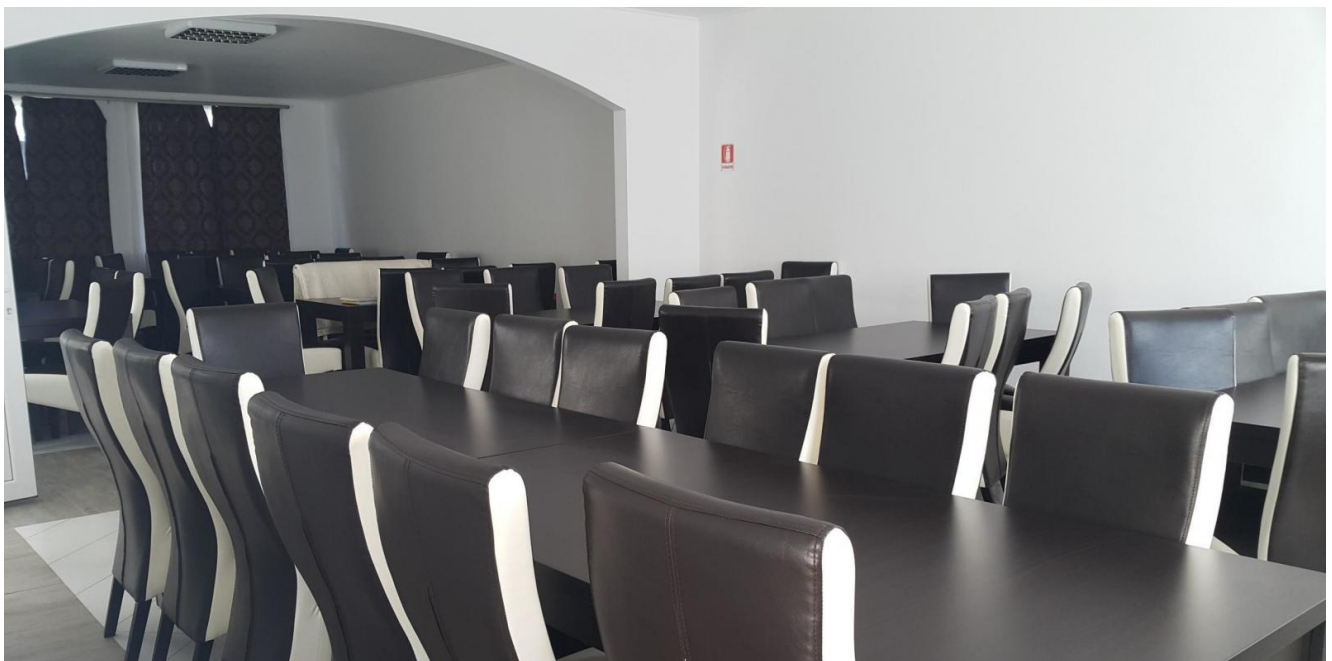

PRIMUL RESTAURANT DE TIP “ÎMPINGE TAVA” DESCHIS LA BECLEAN

written by J de S | 21/08/2017

Dacă ești pe fugă și cauți un loc unde să mănânci ieftin și bun, la **Restaurantul cu Autoservire PIETONAL** din Beclean ai cea mai bună alegere. Aici găsești mâncare savuroasă, porții generoase, și **MENIUL ZILEI** proaspăt gătit, la un preț accesibil!

La PIETONAL vă puteți bucura de o masă absolut delicioasă la restaurantul cu autoservire. Pietonal își așteaptă oaspeții, zi de zi, cu meniuri savuroase! Str. Someșului, nr.5

Cu o capacitate de 100 de locuri, spațiul poate fi utilizat și pentru organizarea unor evenimente festive (nunți, botezuri). Str. Someșului, nr.5